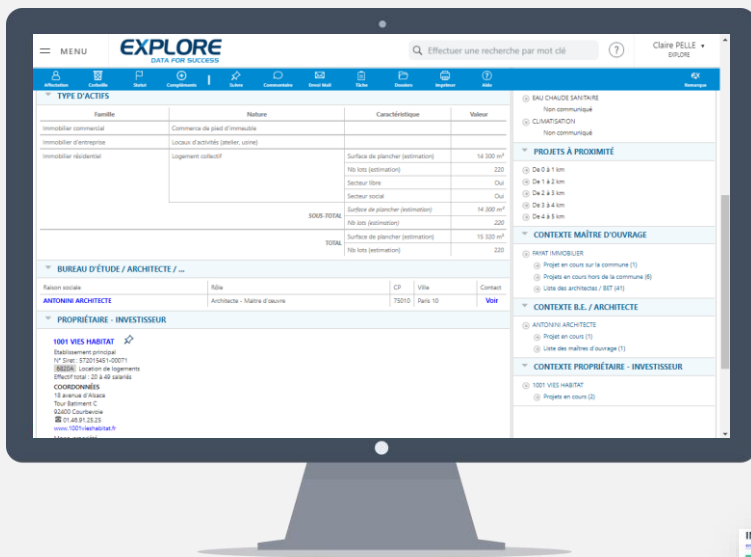

Programmes des promoteurs

EXPLORE identifie les projets immobiliers des promoteurs, bailleurs sociaux et investisseurs avant le dépôt du permis de construire. Nous vérifions et qualifions par enquête téléphonique chaque projet détecté auprès du maître d'ouvrage.

Coordonnées du maître d'ouvrage

Raison sociale

SIRET

Contact

Adresse...

[Lien vers la Fiche Profil Société EXPLORE*](#)

Géolocalisation

LE CONTEXTE

Données environnementales

Détail des actifs et surface

Coordonnées du maître d'œuvre

[Lien vers la Fiche Profil Société EXPLORE*](#)

Liste des immeubles et terrains à proximité

[Lien vers la fiche Immeuble ou terrain \(selon abonnement\)](#)