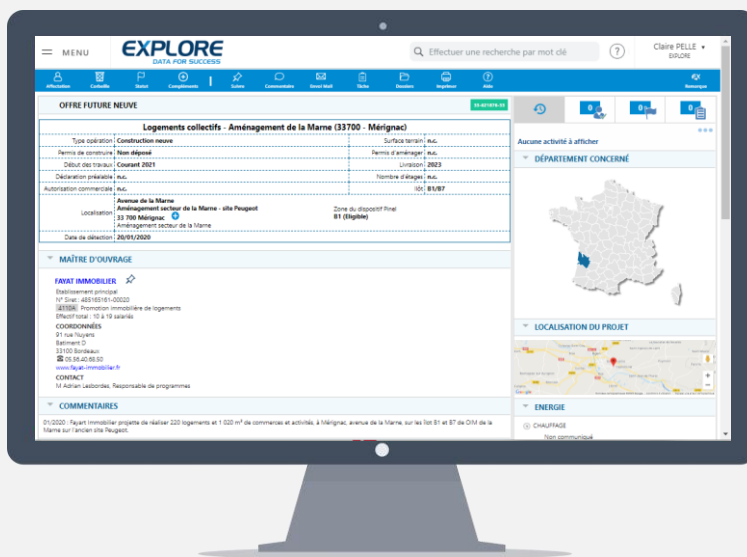

Programmes des promoteurs

EXPLORE identifie les projets immobiliers des promoteurs, bailleurs sociaux et investisseurs avant le dépôt du permis de construire. Nous vérifions et qualifions par enquête téléphonique chaque projet détecté auprès du maître d'ouvrage.

Toutes vos informations disponibles sur un seul écran !

LE DESCRIPTIF

Détail du projet

Type d'opération

Permis de construire

Localisation

Contacts projet

Date de livraison...

Coordonnées du maître d'ouvrage

Raison sociale

SIRET

Contact

Adresse...

[Lien vers la Fiche Profil Société EXPLORE*](#)

Géolocalisation

LE CONTEXTE

Données environnementales

Détail des actifs et surface

Coordonnées du maître d'œuvre

[Lien vers la Fiche Profil Société EXPLORE*](#)

Liste des immeubles et terrains à proximité

[Lien vers la fiche Immeuble ou terrain \(selon abonnement\)](#)