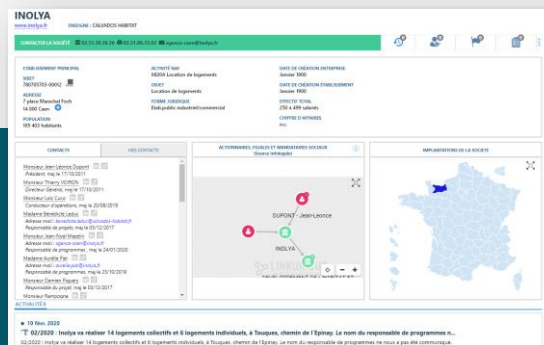

02 51 89 09 34

info@explore.fr | www.explore.fr

EXPLORE
DATA FOR SUCCESS