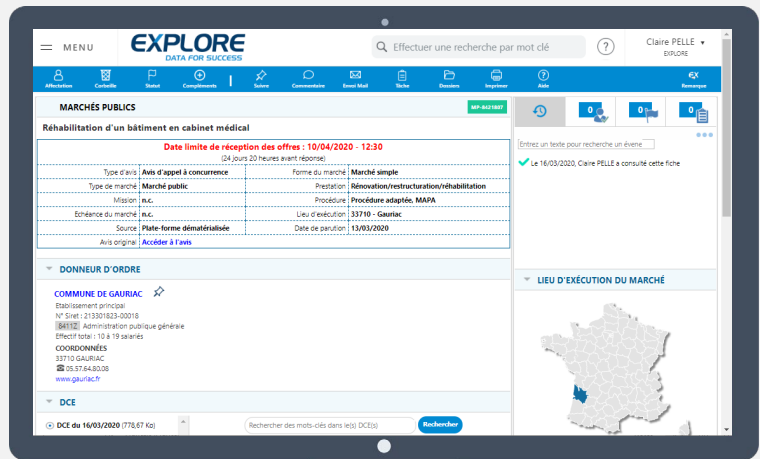

# Marchés publics

EXPLORE surveille, collecte et enrichit les avis d'appel à concurrence (appels d'offres, Mapa) et les avis d'attribution.

Toutes vos informations disponibles sur un seul écran !

### Description du marché

Type de marché

Echéance

Source

Date de parution

Type de procédure

Lieu d'exécution...

Accès à l'avis original en ligne

Coordonnées complètes du donneur d'ordre\*

Accès au DCE

(Dossier de Consultation des Entreprises)

## LE CONTEXTE

Métiers concernés / Texte intégral de l'avis  
Données contextuelles sur le donneur d'ordre

FILTREZ LES DCE PAR MOTS CLÉS

Il est difficile de trouver un Marché Public à partir de son seul avis ! C'est pourquoi EXPLORE vous permet de filtrer une liste d'avis via une recherche par mots clés effectuée directement dans les documents des DCE disponibles.