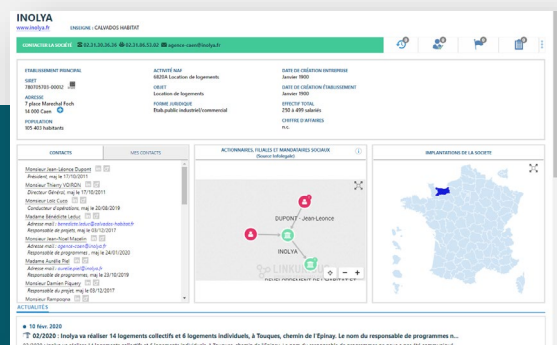

* FICHE PROFIL SOCIÉTÉ

Accès en un clic aux fiches sociétés et leur SIREN : dirigeants, contacts, infos légales et financières, actualités et projets, appels d'offres, site web...