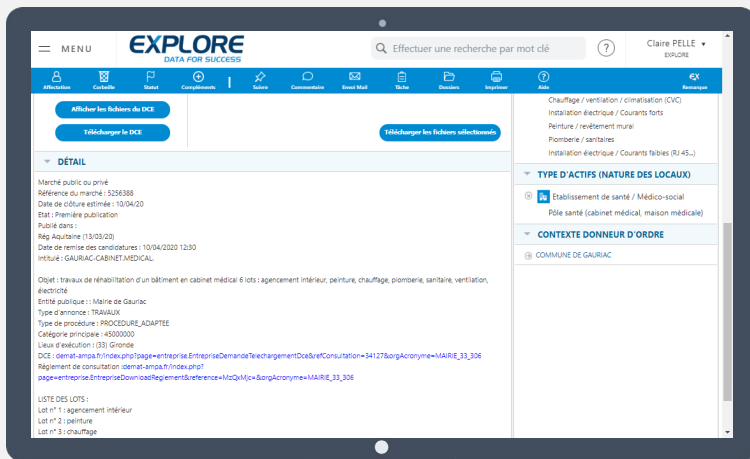

# Marchés publics

EXPLORE surveille, collecte et enrichit les avis d'appel à concurrence (appels d'offres, Mapa) et les avis d'attribution.

Toutes vos informations disponibles sur un seul écran !

Coordonnées complètes du donneur d'ordre\*

Accès au DCE

(Dossier de Consultation des Entreprises)

## LE CONTEXTE

Métiers concernés / Texte intégral de l'avis  
Données contextuelles sur le donneur d'ordre

FILTREZ LES DCE PAR MOTS CLÉS

Il est difficile de trouver un Marché Public à partir de son seul avis ! C'est pourquoi EXPLORE vous permet de filtrer une liste d'avis via une recherche par mots clés effectuée directement dans les documents des DCE disponibles.