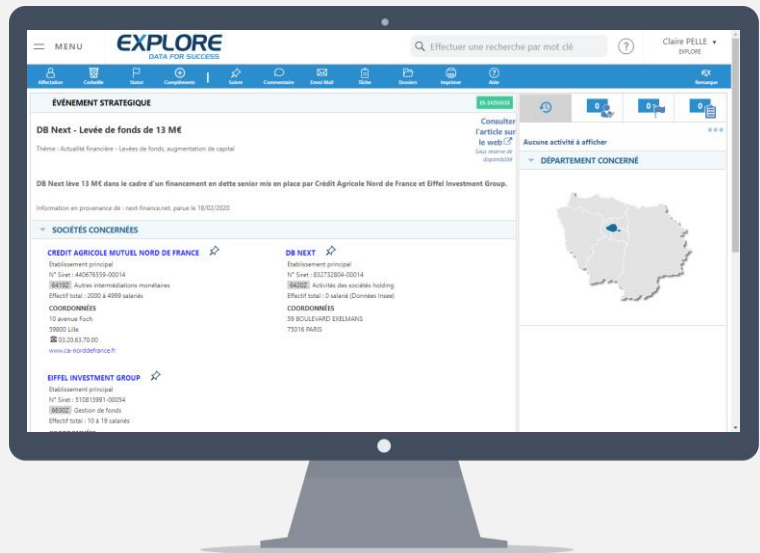

# Évènements stratégiques

EXPLORE surveille l'actualité de vos prospects et clients et détecte les évènements précurseurs de nouveaux besoins.

Toutes vos informations disponibles sur un seul écran !

## LE DESCRIPTIF

Détail de l'évènement

Nature de l'évènement

Explications

Lien vers la source originale

Coordonnées des sociétés citées

Raison sociale

SIRET

Effectif

Adresse...

Lien vers la Fiche Profil Société EXPLORE\*

Géolocalisation