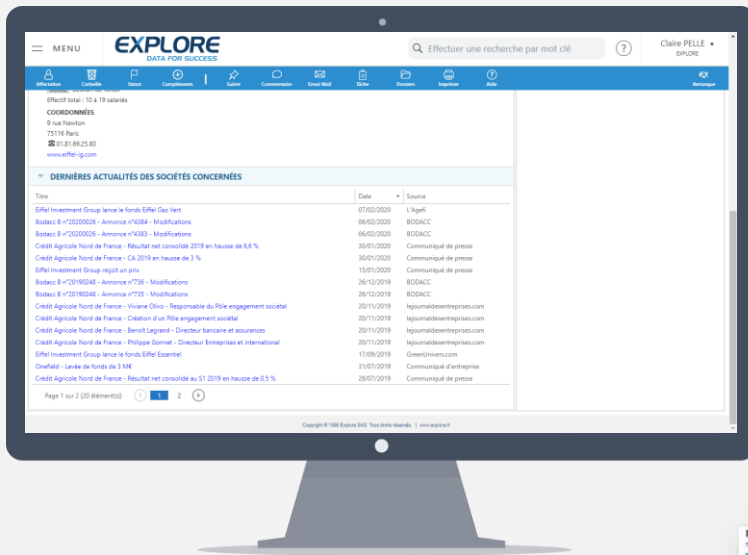

# Évènements stratégiques

EXPLORE surveille l'actualité de vos prospects et clients et détecte les évènements précurseurs de nouveaux besoins.

Toutes vos informations disponibles sur un seul écran !

## LE DESCRIPTIF

Détail de l'évènement

Nature de l'évènement

Explications

Lien vers la source originale

Coordonnées des sociétés citées

Raison sociale

SIRET

Effectif

Adresse...

Lien vers la Fiche Profil Société EXPLORE\*

Géolocalisation

## LE CONTEXTE

Historique des actualités de la société

Autres actualités sur le même thème

Autres actualités sur le même secteur...