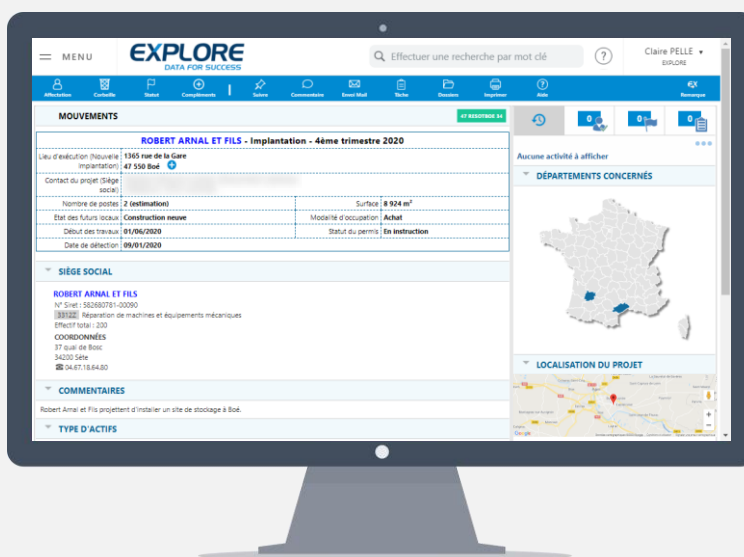

Toutes vos informations disponibles sur un seul écran !

## LE DESCRIPTIF

Détail du projet

Localisation

Contacts projet

Surface

Construction / Extension

Achat / Location

Échéance...

Coordonnées de l'entreprise

Raison sociale / SIRET / Contact

Adresse...

[Lien vers la Fiche Profil Société EXPLORE\\*](#)