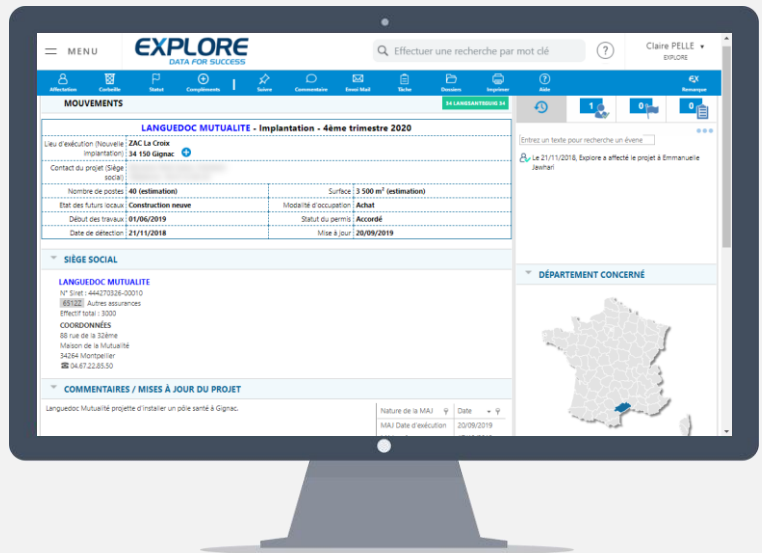

Projets de déménagement

EXPLORE détecte, dès leur intention, les projets de mobilité (déménagement, transfert, installation) programmés par les entreprises et les collectivités quel que soit le secteur d'activité.

Nombre de postes

Date de livraison...

Coordonnées de l'entreprise

Raison sociale / SIRET / Contact

Adresse...

Lien vers la Fiche Profil Société EXPLORE*

LE CONTEXTE

Géolocalisation

Détail des actifs et surfaces

Statut du permis de construire

Données contextuelles...

*FICHE PROFIL SOCIÉTÉ

Accès en un clic aux fiches sociétés et leur SIREN : dirigeants, contacts, infos légales et financières, actualités et projets, appels d'offres, site web...