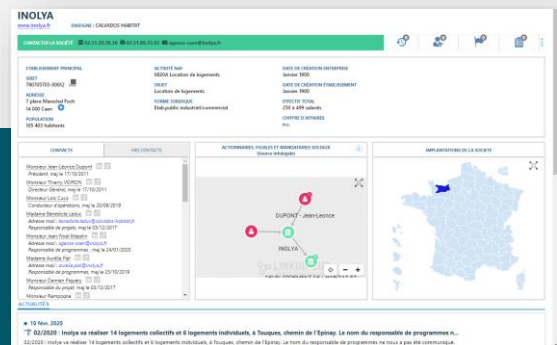

Toutes vos informations disponibles sur un seul écran !

LE DESCRIPTIF

Description du projet

Type d'opération

Localisation

(site libéré et site d'installation)

Contacts projet

Surface

Nombre de postes

Date de livraison...

Coordonnées de l'entreprise

Raison sociale / SIRET / Contact

Adresse...

Lien vers la Fiche Profil Société EXPLORE*

LE CONTEXTE

Géolocalisation

Détail des actifs et surfaces

Statut du permis de construire

Données contextuelles...

*FICHE PROFIL SOCIÉTÉ

Accès en un clic aux fiches sociétés et leur SIREN : dirigeants, contacts, infos légales et financières, actualités et projets, appels d'offres, site web...