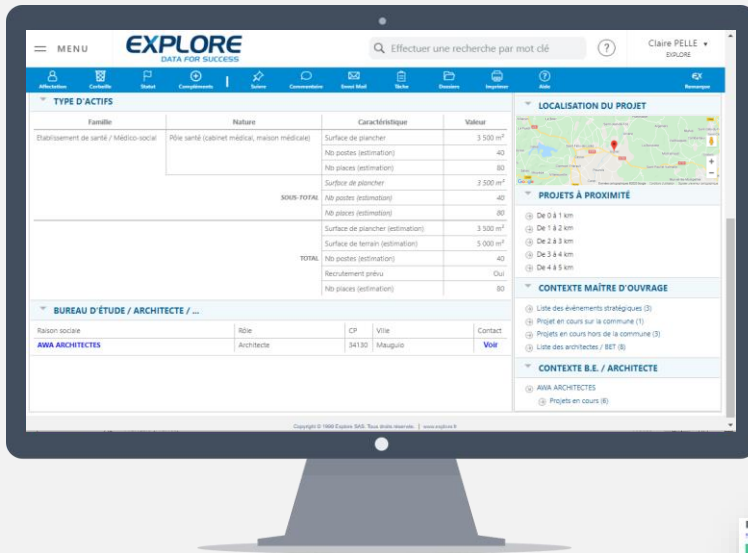

Projets de déménagement

EXPLORE détecte, dès leur intention, les projets de mobilité (déménagement, transfert, installation) programmés par les entreprises et les collectivités quel que soit le secteur d'activité.

Toutes vos informations disponibles sur un seul écran !

LE DESCRIPTIF

Description du projet

Type d'opération

Localisation

(site libéré et site d'installation)

Contacts projet

Surface

Nombre de postes

Date de livraison...

Coordonnées de l'entreprise

Raison sociale / SIRET / Contact

Adresse...

Lien vers la Fiche Profil Société EXPLORE*

LE CONTEXTE

Géolocalisation

Détail des actifs et surfaces

Statut du permis de construire

Données contextuelles...

*FICHE PROFIL SOCIÉTÉ

Accès en un clic aux fiches sociétés et leur SIREN : dirigeants, contacts, infos légales et financières, actualités et projets, appels d'offres, site web...